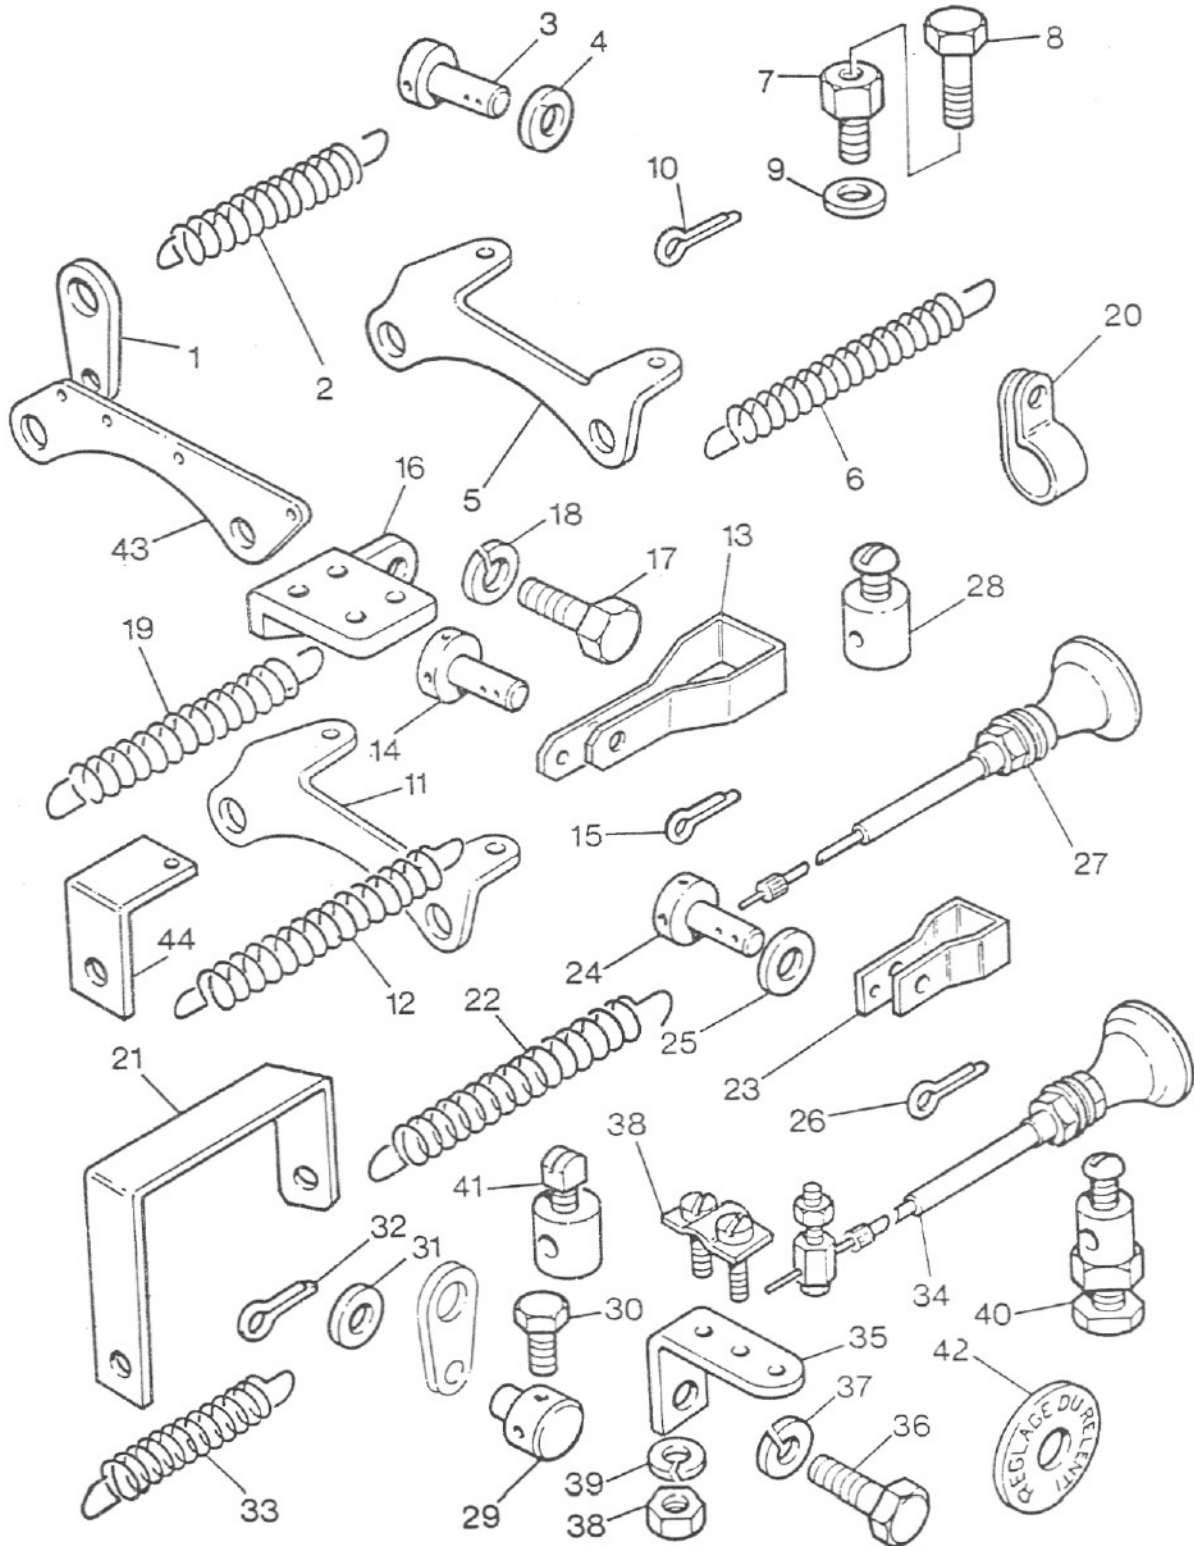

ENGINE LIFTING
LEVAGE MOTEUR
PLACA LEVANTADORAS DEL MOTOR

1	0940990	1	PLATE	PLAQUE	PLATO
2	0746452	2	SETSCREW	VIS	TORNILLO
4	0920054	2	WASHER	RONDELLE	ARANDELA
10	0940990	1	PLATE	PLAQUE	PLATO
15	0746452	2	SETSCREW	VIS	TORNILLO
16	0920054	2	WASHER	RONDELLE	ARANDELA

*

OTHER REFERENCE NOS. NOT APPLICABLE
NON APPLICABLE POUR LES AUTRES NOS. REPERES
NO SE APLICAN LOS OTROS NOS. DE REFERENCIA

NAAO ZAHE