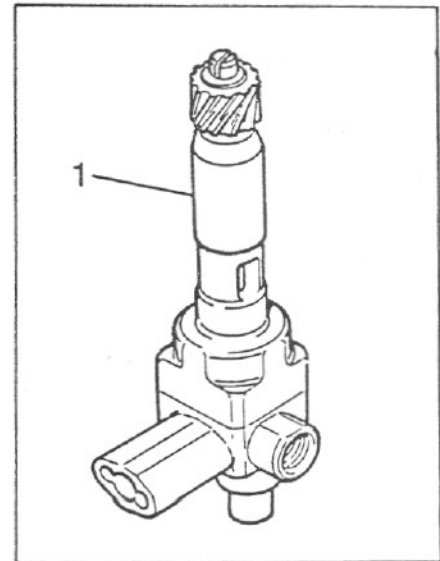

NAAO ACHE

LUB OIL PUMP & DELIVERY HOUSING
POMPE A HUILE ET CLAPET DE DECHARGE
BOMBA DEL ACEITE Y CARTER DE ALIMENTACION

1	41314089		1	PUMP	POMPE	BOMBA
2	32712715	1	1	PLUNGER	PLONGEUR	EMBOLO
3	31742128	1	1	SPRING	RESSORT	MUELLE
4	0150144	1	1	CAP	CHAPEAU	TAPON
5	0610011	1	1	SPLIT PIN	GOUPILLE	PASADOR
6	0623293		1	PIPE	CANALISATION	TUBERIA
7	0571352		2	NUT	ECROU	TUERCA
8	0566007		2	OLIVE	OLIVE	OLIVA
9	0746201		1	SCREW	VIS	TORNILLO
10	36151507		1	WASHER	RONDELLE	ARANDELA