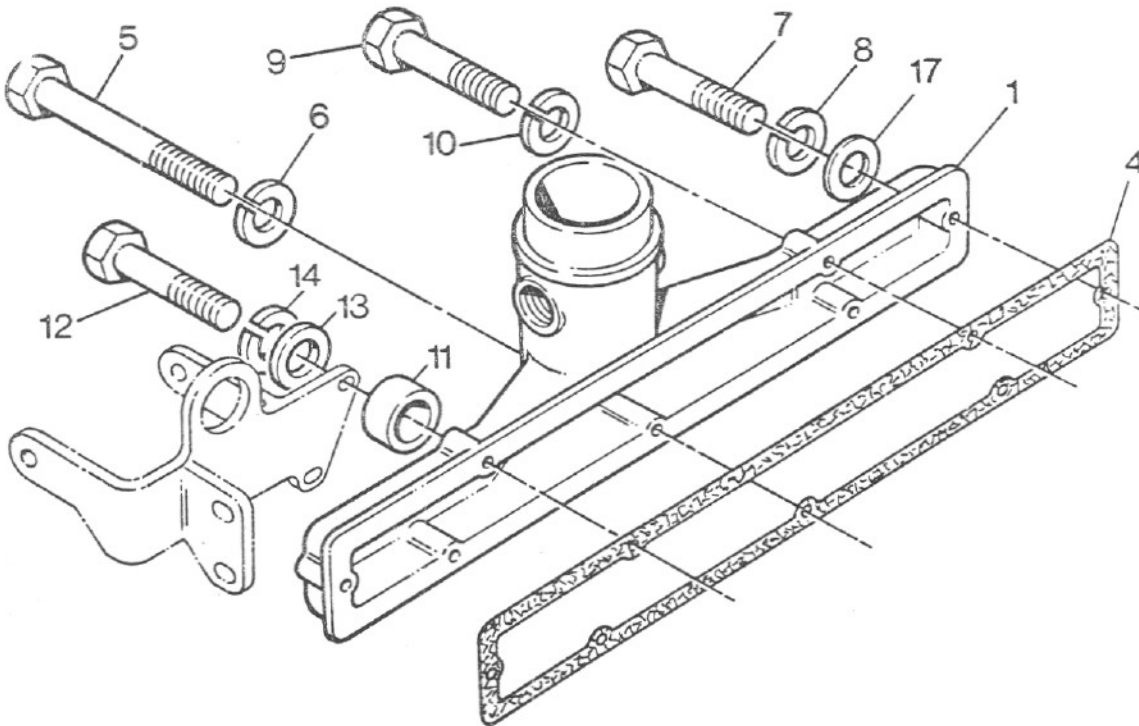

WATER OUTLET & INLET
ENTREE ET SORTIE D'EAU
SALIDA Y ENTRADA DEL AGUA

1	37463711	1	CONNECTION	CONNEXION	VARILLA CONEX
3	0490184	1	JOINT	ARTICULATION	CRUCETA CJTO
4	0826419	2	SCREW	VIS	TORNILLO
5	0576051	2	NUT	ECROU	TUERCA
6	0920054	2	WASHER	RONDELLE	ARANDELA

* OTHER REFERENCE NOS. NOT APPLICABLE
NON APPLICABLE POUR LES AUTRES NOS. REPERES
NO SE APLICAN LOS OTROS NOS. DE REFERENCIA

NAAO.TBHE