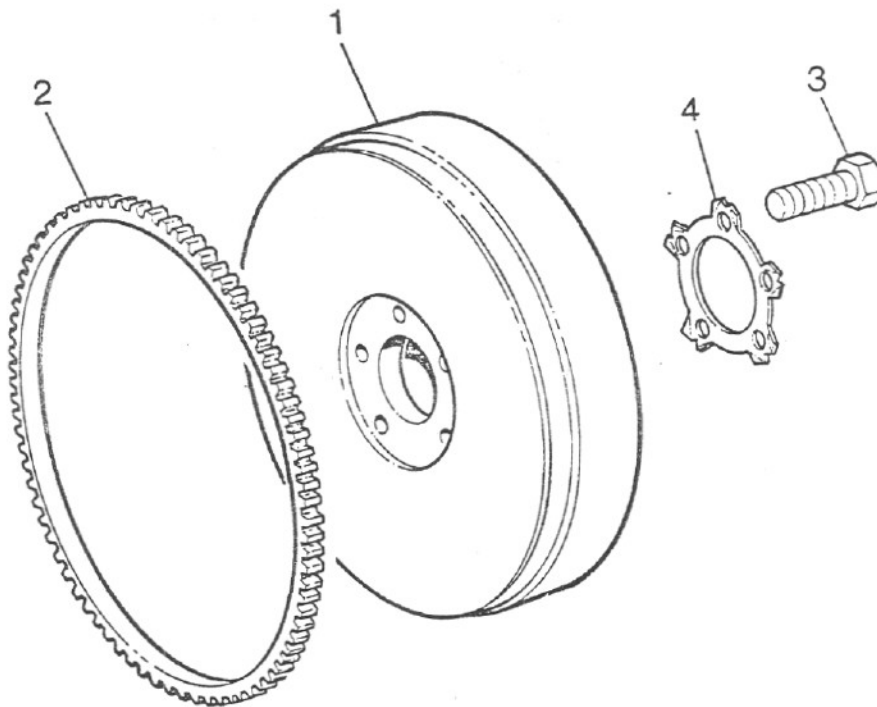

FLYWHEEL HOUSING
CARTER VOLANT
CARTER DEL VOLANTE

1	37134203	1	HOUSING	CARTER	CARCASA
2	32114471	4	PLUG	BOUCHON	TAPON ROSCADO
7	0941221	1	PLATE	PLAQUE	PLATO
8	0746252	2	SCREW	VIS	TORNILLO
9	0920053	2	WASHER	RONDELLE	ARANDELA
10	0994788	1	COVER	COUVERCLE	CUBIERTA
11	0730144	1	SEAL	BAGUE ETANCHEITE	RETEN
12	0726258	3	SCREW	VIS	TORNILLO
13	0920051	3	WASHER	RONDELLE	ARANDELA
14	0350017	2	DOWEL	PLOT	CENTRAJE
15	0720798	2	SCREW	VIS	TORNILLO
18	0746424	4	SCREW	VIS	TORNILLO
19	0920054	4	WASHER	RONDELLE	ARANDELA
20	2182110	2	SCREW	VIS	TORNILLO
21	0920004	2	WASHER	RONDELLE	ARANDELA

*

OTHER REFERENCE NOS. NOT APPLICABLE
NON APPLICABLE POUR LES AUTRES NOS. REPERES
NO SE APLICAN LOS OTROS NOS. DE REFERENCIA

NAAO DDHE