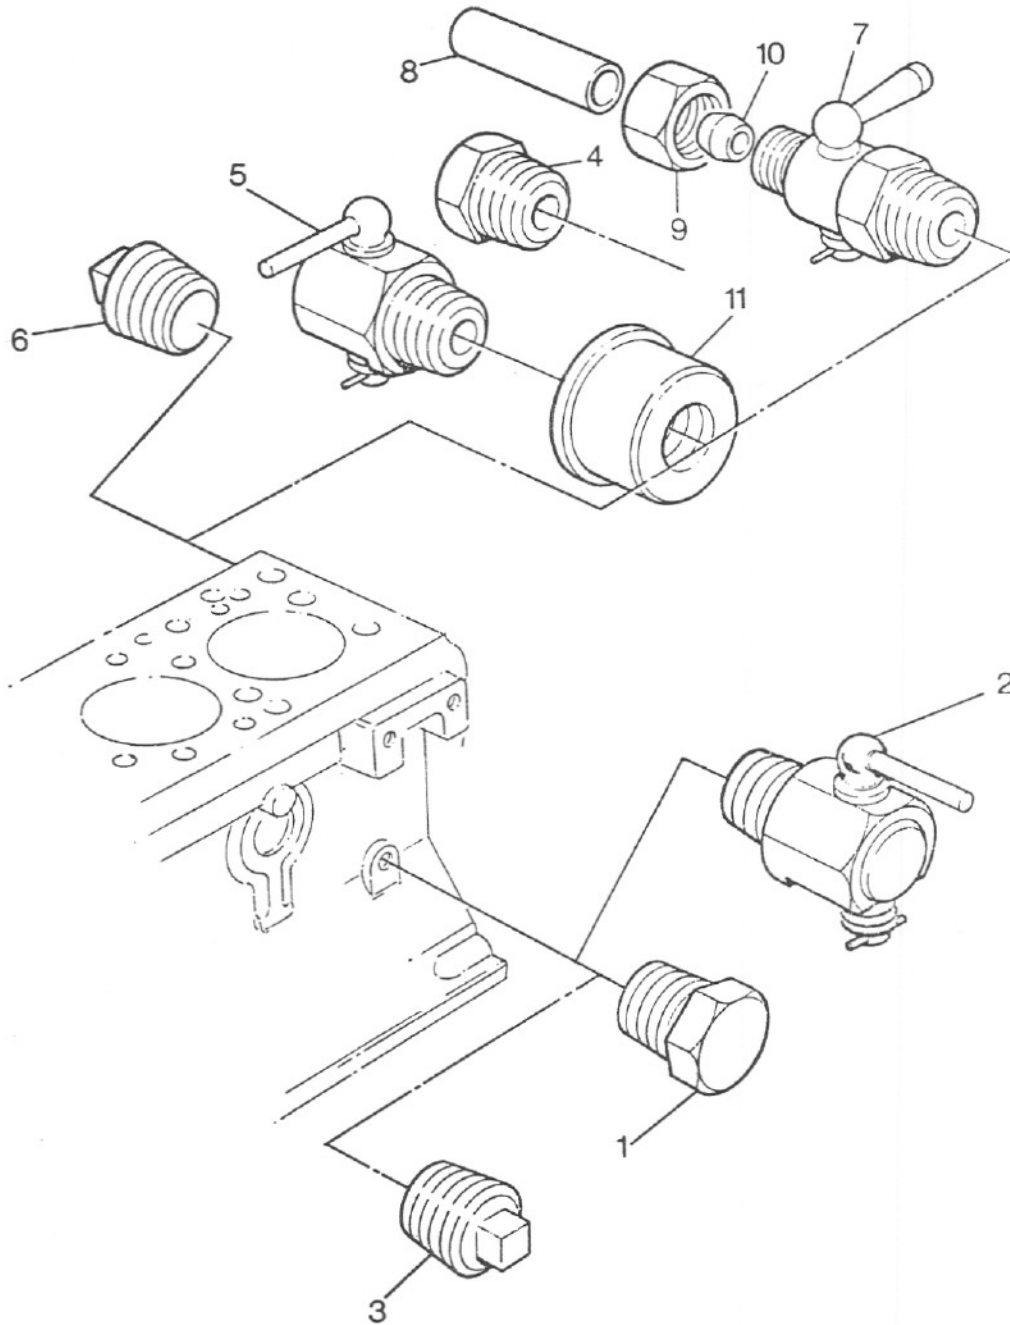

NAAO ZMHE

CYLINDER BLOCK WATER DRAIN  
BLOC - CYLINDRES ROBINET  
BLOQUE - CILINDROS AGUJA ENDICADORA

1	32161114	1	PLUG	BOUCHON	TAPON ROSCADO
4	32161114	1	PLUG	BOUCHON	TAPON ROSCADO
5	31419	1	DRAINCOCK	ROBINET	AGUJA INDICADORA