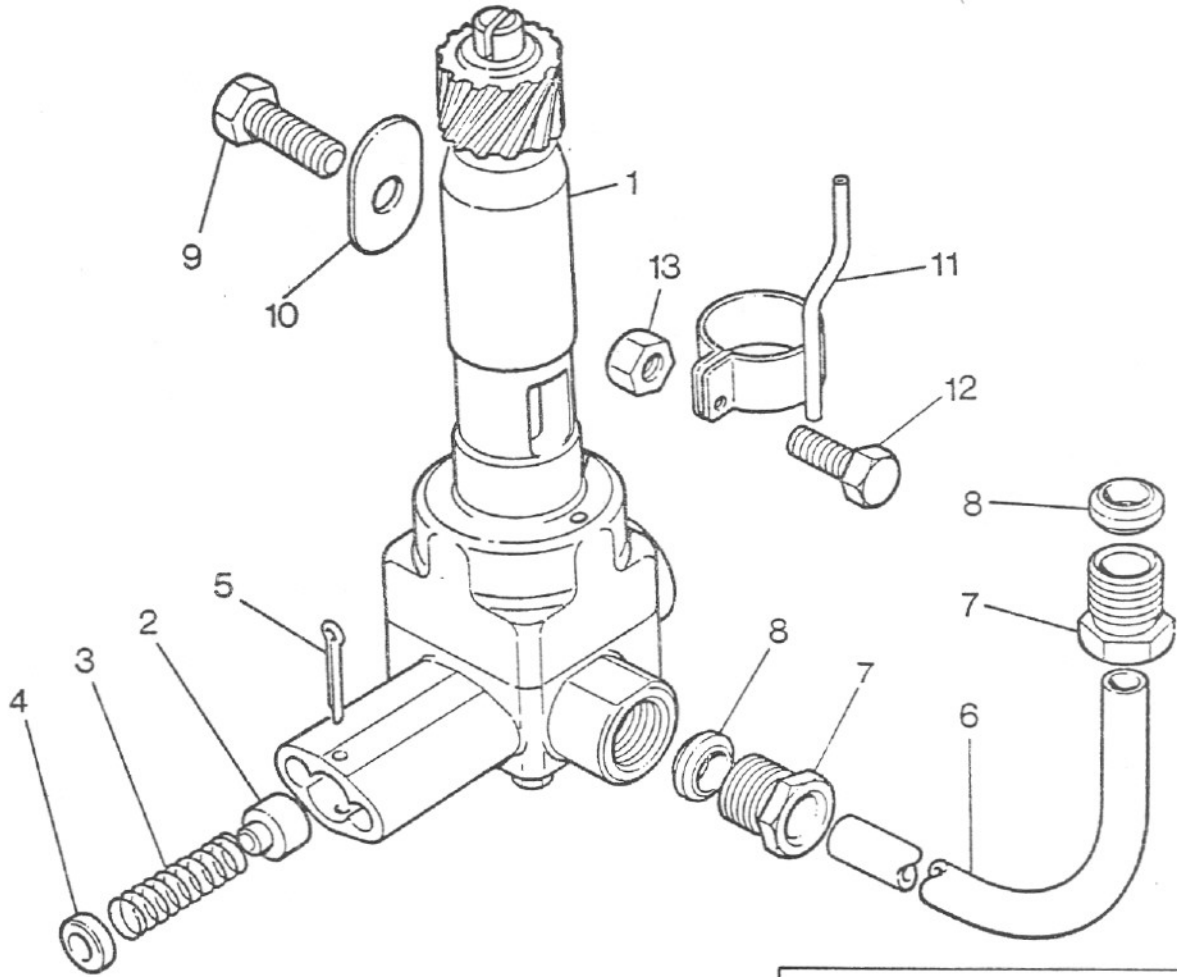

NAAO ACHE

LUB OIL PUMP & DELIVERY HOUSING
POMPE A HUILE ET CLAPET DE DECHARGE
BOMBA DEL ACEITE Y CARTER DE ALIMENTACION

1	41314089		1	PUMP	POMPE	BOMBA
2	32712715	1	1	PLUNGER	PLONGEUR	EMBOLO
3	31742128	1	1	SPRING	RESSORT	MUELLE
4	0150144	1	1	CAP	CHAPEAU	TAPON
5	0610011	1	1	SPLIT PIN	GOUPILLE	PASADOR
6	0623293		1	PIPE	CANALISATION	TUBERIA
7	0571352		2	NUT	ECROU	TUERCA
8	0566007		2	OLIVE	OLIVE	OLIVA
9	0746201		1	SCREW	VIS	TORNILLO
10	36151507		1	WASHER	RONDELLE	ARANDELA