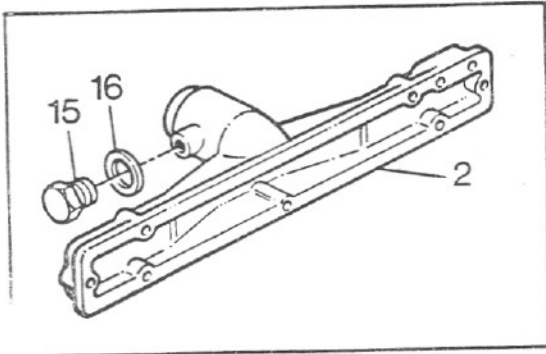

WATER OUTLET & INLET
ENTREE ET SORTIE D'EAU
SALIDA Y ENTRADA DEL AGUA

1	37463711	1	CONNECTION	CONNEXION	VARILLA CONEX
3	0490184	1	JOINT	ARTICULATION	CRUCETA CJTO
4	0826419	2	SCREW	VIS	TORNILLO
5	0576051	2	NUT	ECROU	TUERCA
6	0920054	2	WASHER	RONDELLE	ARANDELA

* OTHER REFERENCE NOS. NOT APPLICABLE
NON APPLICABLE POUR LES AUTRES NOS. REPERES
NO SE APLICAN LOS OTROS NOS. DE REFERENCIA

NAAO.TBHE