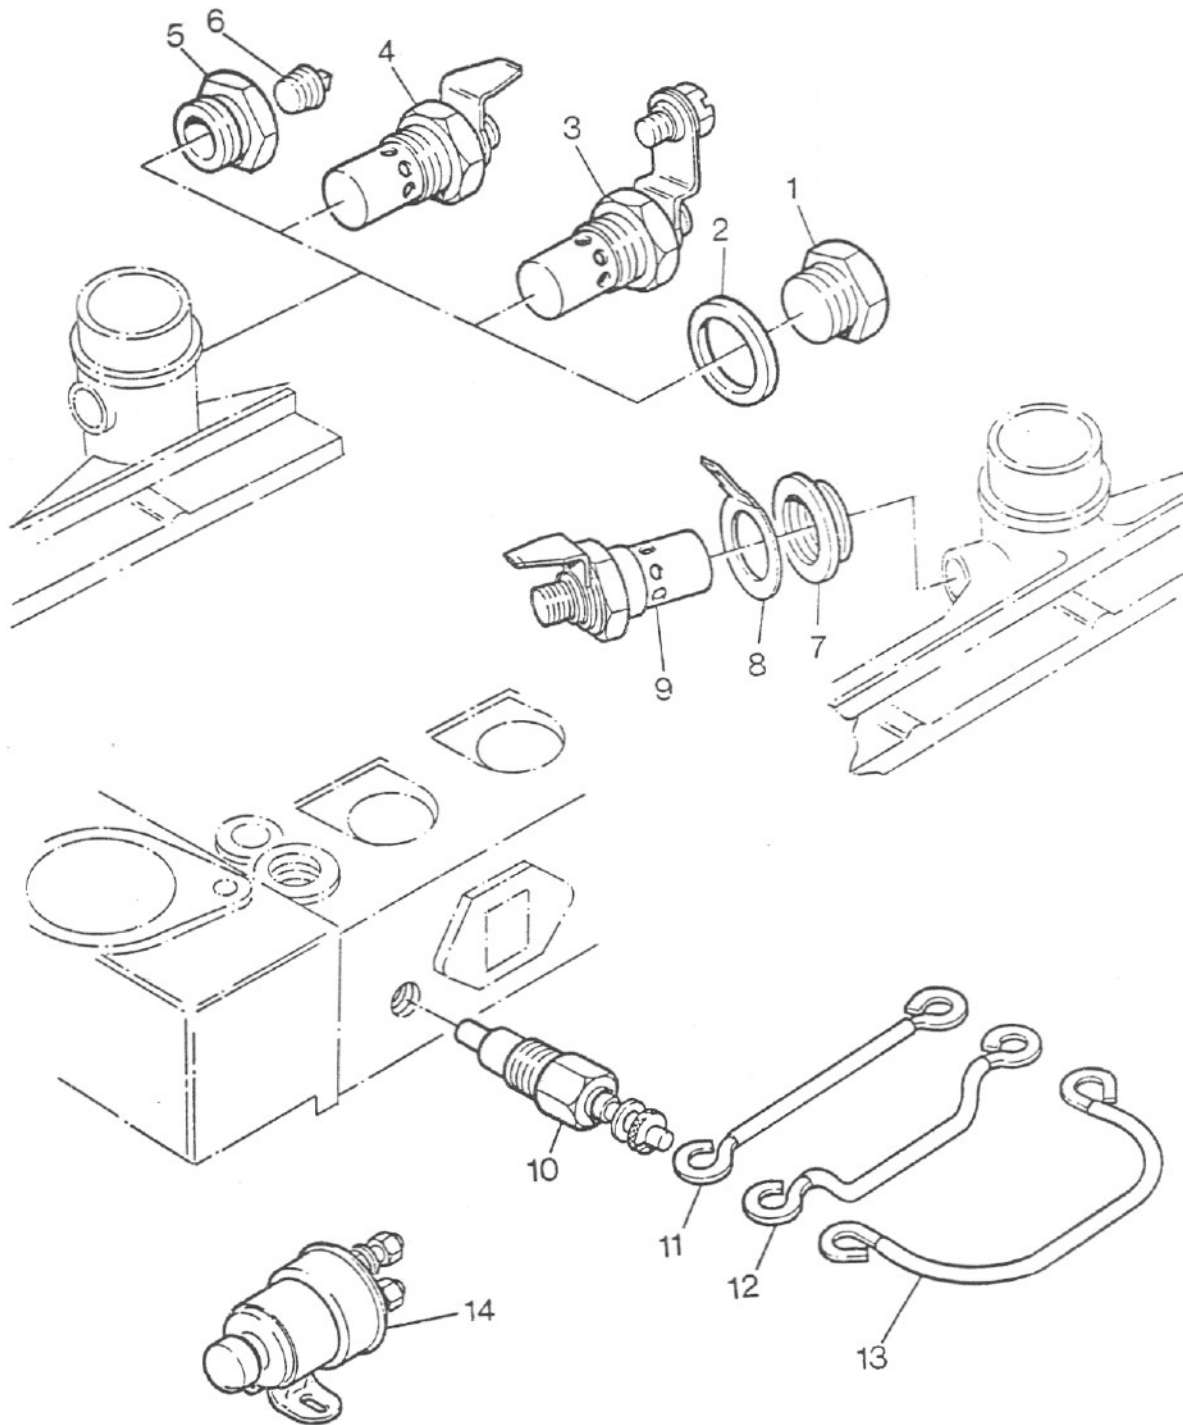

LOW PRESSURE FUEL SYSTEM
CIRCUIT CARBURANT BASSE PRESSION
SISTEMA DE COMBUSTIBLE A BAJA PRESION

1	35844015		1	PIPE ASSY	TUYAU	TUBO
2	33532128	1	2	NUT	ECROU	TUERCA
3	33811113	1	2	OLIVE	OLIVE	OLIVA
4	35847054		1	PIPE ASSY	TUYAU	TUBO
6	33532128	4	2	NUT	ECROU	TUERCA
7	33811113	4	2	OLIVE	OLIVE	OLIVA
13	35847053		1	PIPE ASSY	TUYAU	TUBO
14	33532128	13	2	NUT	ECROU	TUERCA
15	33811113	13	2	OLIVE	OLIVE	OLIVA
21	34257326		1	PIPE	CANALISATION	TUBERIA
22	33225412		2	NUT	ECROU	TUERCA
23	33811112		2	OLIVE	OLIVE	OLIVA
24	0201397		1	CONNECTION	CONNEXION	VARILLA CONEX
25	0095344		1	BOLT	BOULON	TORNILLO PASANTE
26	0920146		2	WASHER	RONDELLE	ARANDELA
27	0576112		1	NUT	ECROU	TUERCA
28	0566003		1	OLIVE	OLIVE	OLIVA
33	36651119		1	CUP	COUPELLE	CUBETA
35	0746451		1	SCREW	VIS	TORNILLO
37	0920054		1	WASHER	RONDELLE	ARANDELA

*

OTHER REFERENCE NOS. NOT APPLICABLE
NON APPLICABLE POUR LES AUTRES NOS. REPERES
NO SE APLICAN LOS OTROS NOS. DE REFERENCIA

NAAO WDHE