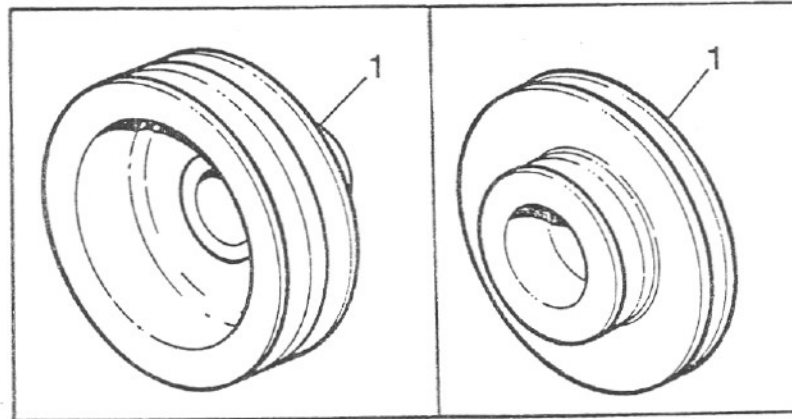

NAAO KBHE

FRONT END DRIVE INPUT
PUISSANCE ABSORBEE A L'AVANT
ENTRADA DEL MANDO DELANTERO

1	31143974	1	PULLEY	POULIE	POLEA
2	0500006	1	KEY	CLAVETTE	LLAVE
3	32162327	1	SCREW	VIS	TORNILLO
4	33124458	1	WASHER	RONDELLE	ARANDELA
5	32726511	1	PIN	GOUPILLE	PASADOR
6	0826248	1	STUD	GOUJON	ESPARRAGO
7	36151505	1	WASHER	RONDELLE	ARANDELA
8	0920053	1	WASHER	RONDELLE	ARANDELA

* OTHER REFERENCE NOS. NOT APPLICABLE
NON APPLICABLE POUR LES AUTRES NOS. REPERES
NO SE APLICAN LOS OTROS NOS. DE REFERENCIA