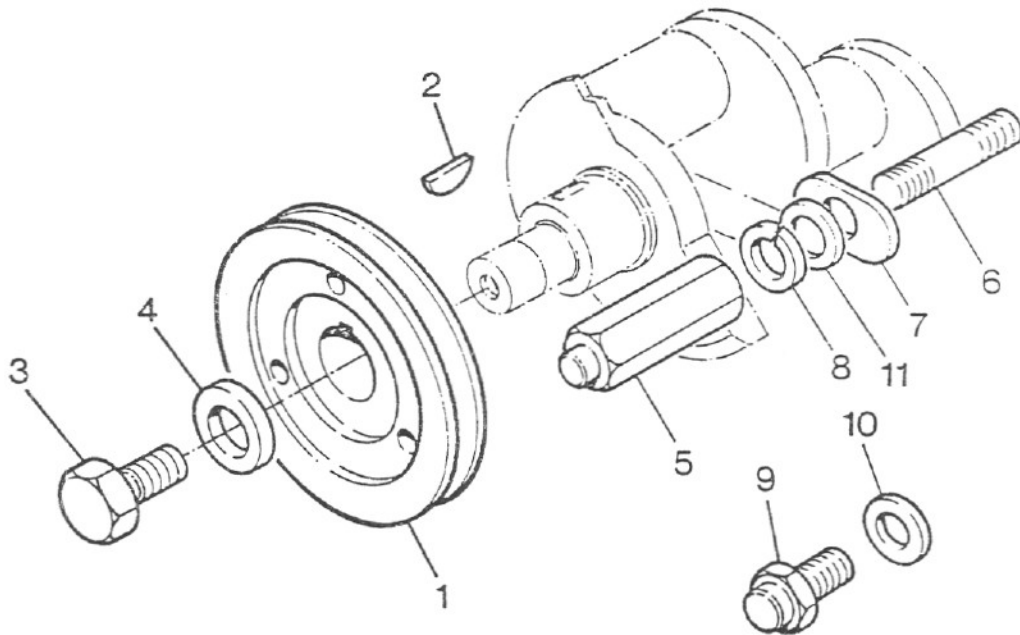

NAAO KBHE

FRONT END DRIVE INPUT
PUISSANCE ABSORBEE A L'AVANT
ENTRADA DEL MANDO DELANTERO

1	31143974	1	PULLEY	POULIE	POLEA
2	0500006	1	KEY	CLAVETTE	LLAVE
3	32162327	1	SCREW	VIS	TORNILLO
4	33124458	1	WASHER	RONDELLE	ARANDELA
5	32726511	1	PIN	GOUPILLE	PASADOR
6	0826248	1	STUD	GOUJON	ESPARRAGO
7	36151505	1	WASHER	RONDELLE	ARANDELA
8	0920053	1	WASHER	RONDELLE	ARANDELA

* OTHER REFERENCE NOS. NOT APPLICABLE
NON APPLICABLE POUR LES AUTRES NOS. REPERES
NO SE APLICAN LOS OTROS NOS. DE REFERENCIA