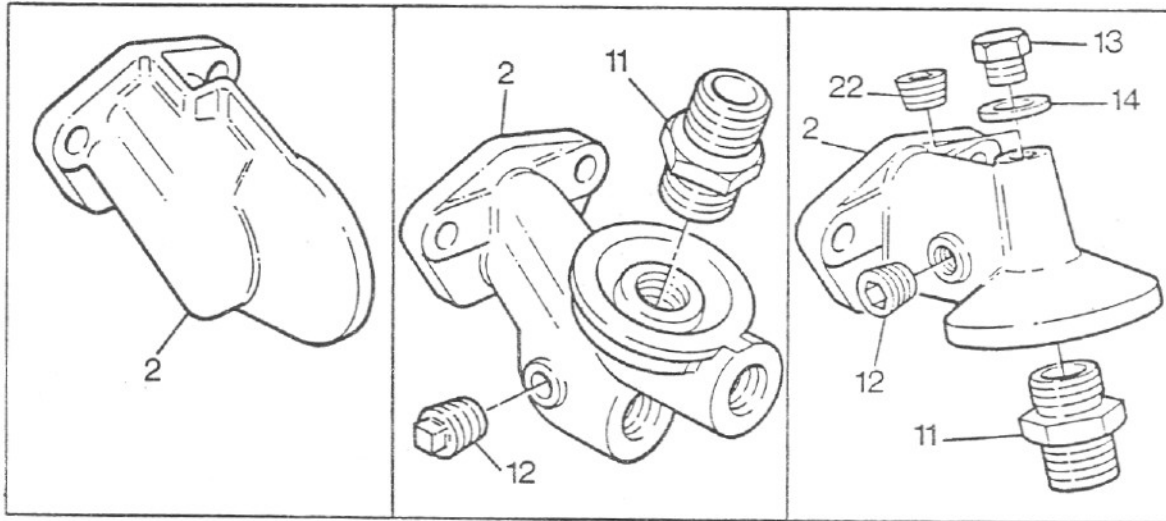

NAAO JBHE

LUBRICATING OIL FILTER & INTEGRAL OIL COOLER
FILTRE A HUILE ET REFROIDISSEUR D'HUILE
FILTRO Y ENGRIADOR INTEGRAL

1	2654403	1	FILTER	FILTRE	FILTRO
2	37764181	1	HEAD	TETE	CULATA
3	36862517	1	JOINT	ARTICULATION	CRUCETA CJTO
8	0746652	2	SCREW	VIS	TORNILLO
9	33115118	2	WASHER	RONDELLE	ARANDELA

*

OTHER REFERENCE NOS. NOT APPLICABLE
NON APPLICABLE POUR LES AUTRES NOS. REPERES
NO SE APLICAN LOS OTROS NOS. DE REFERENCIA