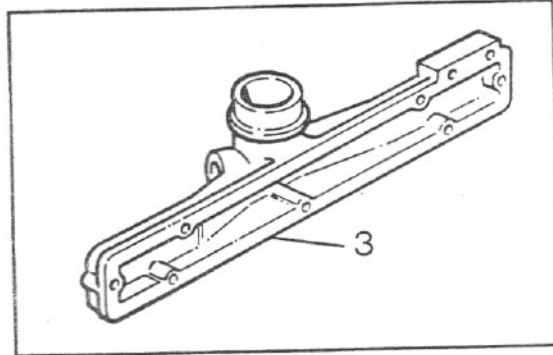

WATER OUTLET & INLET
ENTREE ET SORTIE D'EAU
SALIDA Y ENTRADA DEL AGUA

1	37463711	1	CONNECTION	CONNEXION	VARILLA CONEX
3	0490184	1	JOINT	ARTICULATION	CRUCETA CJTO
4	0826419	2	SCREW	VIS	TORNILLO
5	0576051	2	NUT	ECROU	TUERCA
6	0920054	2	WASHER	RONDELLE	ARANDELA

* OTHER REFERENCE NOS. NOT APPLICABLE
NON APPLICABLE POUR LES AUTRES NOS. REPERES
NO SE APLICAN LOS OTROS NOS. DE REFERENCIA

NAAO.TBHE