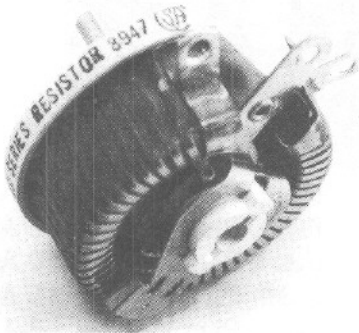

0828160 Switch, 3 Position Heater

**E
L
E
C
T
R
I
C
A
L**

SWITCHES

1C-13

3943131 Switch, Rheostat - 35 OHM, 50W

3737350 Thermostat, Refrigerator Fan

3851920 Switch, Rheostat - 60 OHM, 50W

1155241 Switch, Manual